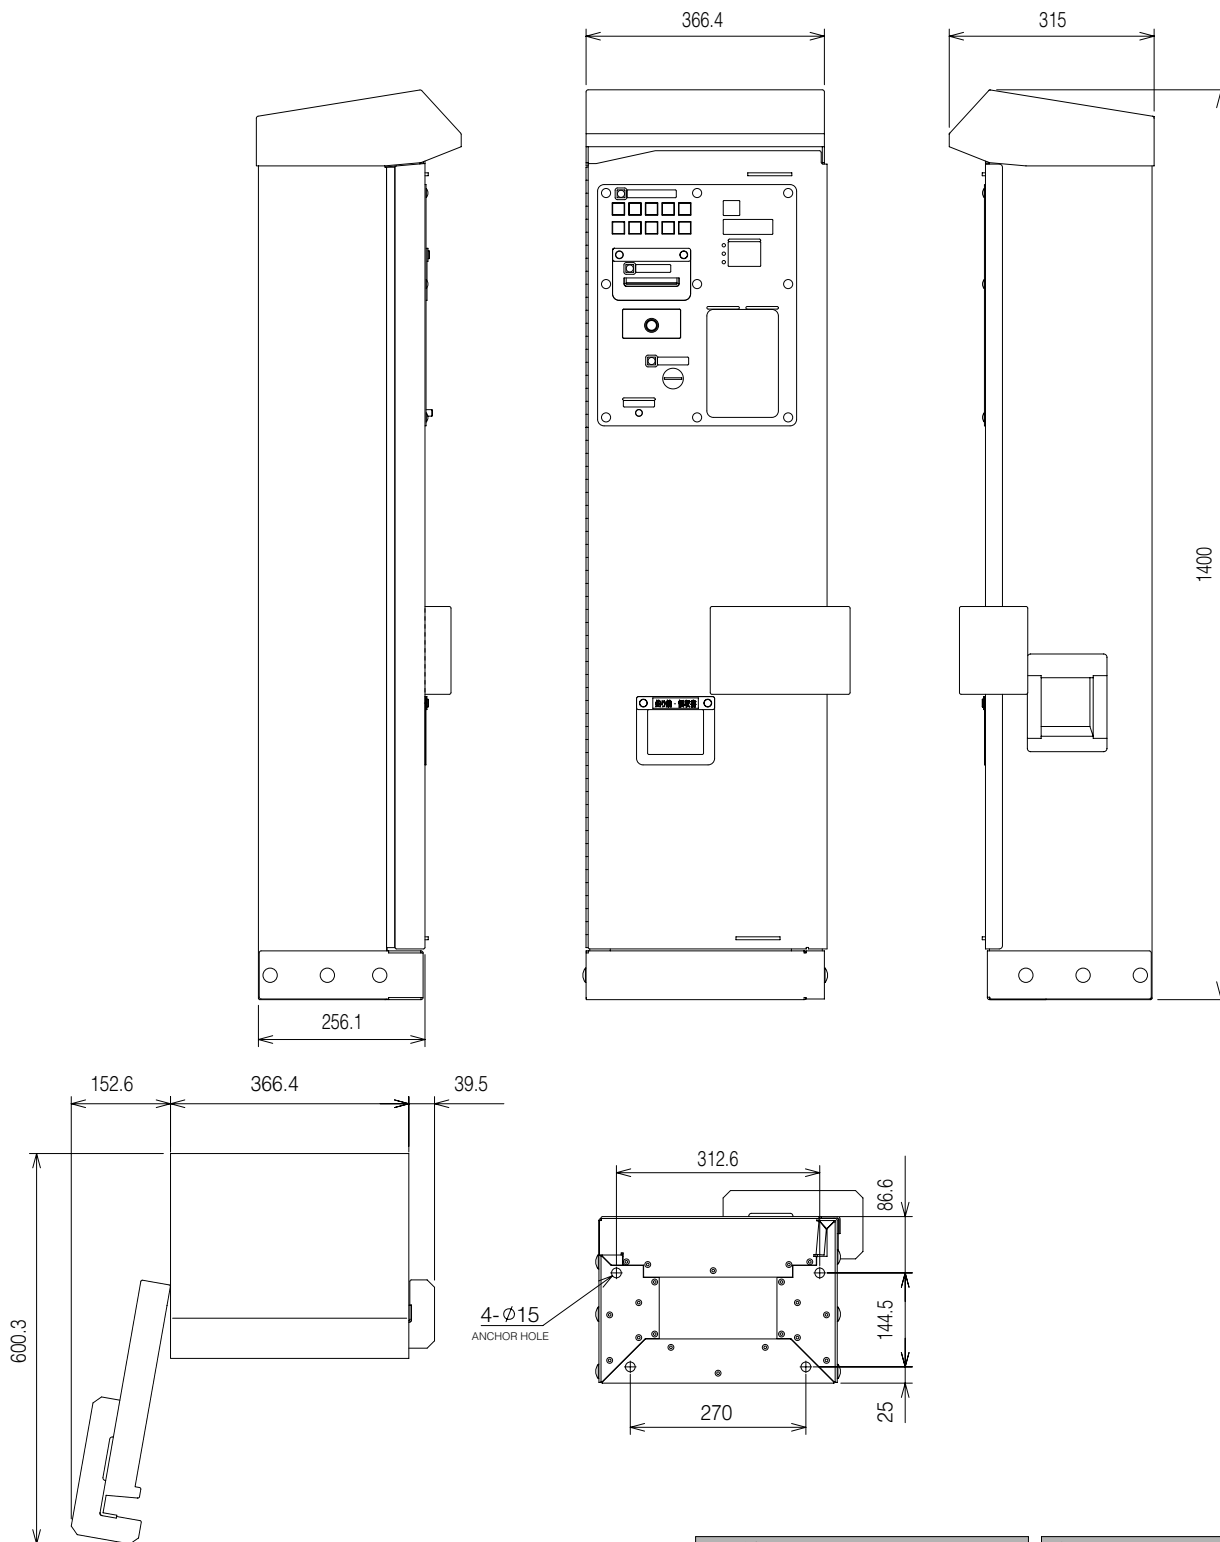

Sanica Ltd.

SNC-451

SANICA

集中精算機

SNC-451

SNC-451

ローコスト設計で
精算機の必要性能を廉価で実現

- 狭小地などの小規模駐車場に最適なコンパクト設計
- 電子ロックの採用により、パスワードと鍵で本体ドアの開錠・施錠が可能

SANICA

SNC-451

- コンパクトなサイズで基本性能を実現
- 最大車室管理10台
- 幅広い料金設定に対応、精算機操作または遠隔操作（オプション）により料金設定の変更が可能
- ロック板 SNP-411/412 SNP501 SNP600との組み合わせが可能
- その他詳細につきましては、弊社営業にお問い合わせください
- 製品の内容及び仕様等は改善のため予告なく変更することがあります

仕様	
使用電源	AC100V±10%
使用金種	1000/500/100/50/10
釣銭金種	500/100/50/10
領収証発行	○
利用証明書発行	○
制御台数	10台
料金設定	任意
電子ジャーナル	○
メダル対応	○

特徴	
セキュリティ	パスワードと鍵によるロック機構
料金表示	赤色電光式デジタル表示
1000円札収納	450枚
自由な料金設定が可能	