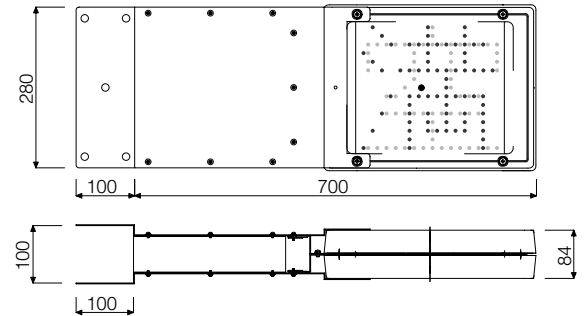

LEDMANKU

LEDMANKU-01-YOKO

LED満空灯ボックス

LED満空灯ステー

LEDMANKU 満空表示灯

昼夜を問わず明るく鮮明、ドライバーの視線をパッととらえるLED満空表示灯

- 取付仕様は横・縦・壁の3タイプをご用意。さまざまな駐車場に対応。
- 駐車状況に応じて、「満」と「空」を自動的に切り替えて表示。

満空表示灯

重量:約7kg

製品名 LEDMANKU-01-YOKO (両面仕様 横取付タイプ)

重量:約7kg

製品名 LEDMANKU-02-TATE (両面仕様 縦取付タイプ)

LED満空灯ステー (600mm看板用)

LED満空灯ボックス (900mm看板用)

重量:約2kg

製品名 LEDMANKU-03-SINGLE (片面仕様 壁取付タイプ)

仕様	
本体	満空ホルダー-SECC CF (六価クロムフリー材)
表示面	満空カバー-耐候性ポリカーボネイト
入力 / F	DC24V によるオープンコレクター
消費電流	300mA 以下
ヒューズ	125V / 1A
LED	15×15ドット (赤色LED) 15×15ドット (緑色LED)
表示内容	空車時「空」を緑表示 満車時「満」を赤表示

タイプ		
	取付仕様	注意事項
LEDMANKU-01-YOKO (両面仕様横取付タイプ)	φ80~φ140 丸ボール、及び角ボール	取付ボールの大きさ等、取り付け看板に応じた基礎、強度を十分に検討すること。
LEDMANKU-02-TATE (両面仕様縦取付タイプ)	当社標準品の角ボールのみ	
LEDMANKU-03-SINGLE (片面仕様壁取付タイプ)	壁、看板等	取り付け壁、下地材等の強度を十分に検討すること。
		LED満空灯ステー (600mm看板用)
		本体寸法 W512×D100×H280
		本体 スチール製
		取付部 100mm角対応
		LED満空灯ボックス (900mm看板用)
		本体寸法 W925×D120×H330
		本体 アルミフレーム
		看板スペース アルポリック板 W380×H300