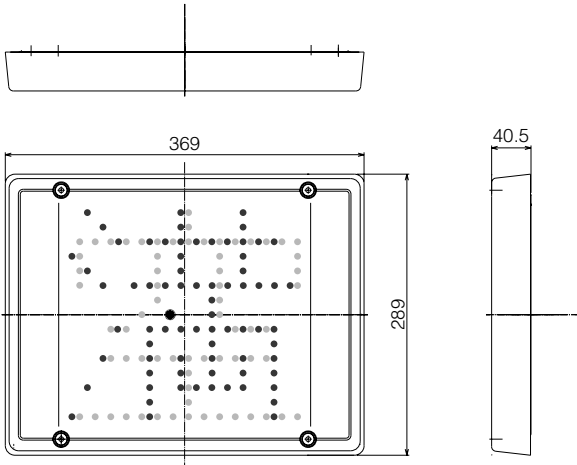

LEDMANKU

LEDMANKU-01-YOKO

LED満空灯ボックス

LED満空灯ステー

LEDMANKU 満空表示灯

昼夜を問わず明るく鮮明、ドライバーの視線をパッととらえるLED満空表示灯

- 取付仕様は横・縦・壁の3タイプをご用意。さまざまな駐車場に対応。
- 駐車状況に応じて、「満」と「空」を自動的に切り替えて表示。

満空表示灯

重量:約7kg

製品名 LEDMANKU-01-YOKO (両面仕様 横取付タイプ)

重量:約7kg

製品名 LEDMANKU-02-TATE (両面仕様 縦取付タイプ)

LED満空灯ステー (600mm看板用)

LED満空灯ボックス (900mm看板用)

重量:約2kg

製品名 LEDMANKU-03-SINGLE (片面仕様 壁取付タイプ)

仕様	
本体	満空ホルダー-SECC CF (六価クロムフリー材)
表示面	満空カバー-耐候性ポリカーボネイト
入力 / F	DC24V によるオープンコレクター
消費電流	300mA 以下
ヒューズ	125V / 1A
LED	15×15ドット (赤色LED) 15×15ドット (緑色LED)
表示内容	空車時「空」を緑表示 満車時「満」を赤表示

タイプ		
	取付仕様	注意事項
LEDMANKU-01-YOKO (両面仕様横取付タイプ)	φ80~φ140 丸ボール、及び角ボール	取付ボールの大きさ等、取り付け看板に応じた基礎、強度を十分に検討すること。
LEDMANKU-02-TATE (両面仕様縦取付タイプ)	当社標準品の角ボールのみ	
LEDMANKU-03-SINGLE (片面仕様壁取付タイプ)	壁、看板等	取り付け壁、下地材等の強度を十分に検討すること。
		LED満空灯ステー (600mm看板用)
		本体寸法 W512×D100×H280
		本体 スチール製
		取付部 100mm角対応
		LED満空灯ボックス (900mm看板用)
		本体寸法 W925×D120×H330
		本体 アルミフレーム
		看板スペース アルポリック板 W380×H300