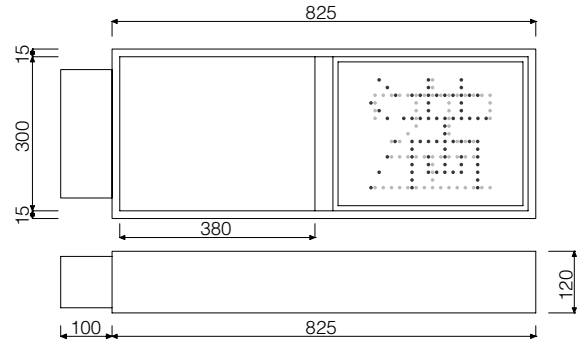

LEDMANKU

LEDMANKU-01-YOKO

LED満空灯ボックス

LED満空灯ステー

LEDMANKU 満空表示灯

昼夜を問わず明るく鮮明、ドライバーの視線をパッととらえるLED満空表示灯

- 取付仕様は横・縦・壁の3タイプをご用意。さまざまな駐車場に対応。
- 駐車状況に応じて、「満」と「空」を自動的に切り替えて表示。

満空表示灯

重量:約7kg

製品名 LEDMANKU-01-YOKO (両面仕様 横取付タイプ)

重量:約7kg

製品名 LEDMANKU-02-TATE (両面仕様 縦取付タイプ)

LED満空灯ステー (600mm看板用)

LED満空灯ボックス (900mm看板用)

重量:約2kg

製品名 LEDMANKU-03-SINGLE (片面仕様 壁取付タイプ)

仕様	
本体	満空ホルダー-SECC CF (六価クロムフリー材)
表示面	満空カバー-耐候性ポリカーボネイト
入力 / F	DC24V によるオープンコレクター
消費電流	300mA 以下
ヒューズ	125V / 1A
LED	15×15ドット (赤色LED) 15×15ドット (緑色LED)
表示内容	空車時「空」を緑表示 満車時「満」を赤表示

タイプ		
	取付仕様	注意事項
LEDMANKU-01-YOKO (両面仕様横取付タイプ)	φ80~φ140 丸ボール、及び角ボール	取付ボールの大きさ等、取り付け看板に応じた基礎、強度を十分に検討すること。
LEDMANKU-02-TATE (両面仕様縦取付タイプ)	当社標準品の角ボールのみ	
LEDMANKU-03-SINGLE (片面仕様壁取付タイプ)	壁、看板等	取り付け壁、下地材等の強度を十分に検討すること。
		LED満空灯ステー (600mm看板用)
		本体寸法 W512×D100×H280
		本体 スチール製
		取付部 100mm角対応
		LED満空灯ボックス (900mm看板用)
		本体寸法 W925×D120×H330
		本体 アルミフレーム
		看板スペース アルポリック板 W380×H300