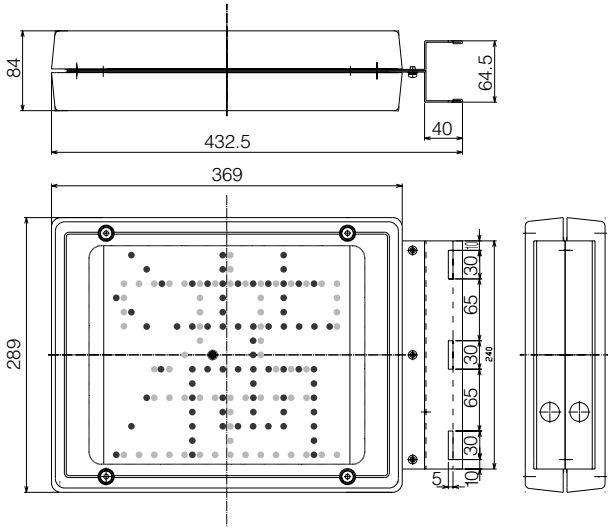

LEDMANKU

LEDMANKU-01-YOKO

LED満空灯ボックス

LED満空灯ステー

LEDMANKU 満空表示灯

昼夜を問わず明るく鮮明、ドライバーの視線をパッととらえるLED満空表示灯

- 取付仕様は横・縦・壁の3タイプをご用意。さまざまな駐車場に対応。
- 駐車状況に応じて、「満」と「空」を自動的に切り替えて表示。

満空表示灯

重量:約7kg

製品名 LEDMANKU-01-YOKO (両面仕様 横取付タイプ)

重量:約7kg

製品名 LEDMANKU-02-TATE (両面仕様 縦取付タイプ)

LED満空灯ステー (600mm看板用)

LED満空灯ボックス (900mm看板用)

重量:約2kg

製品名 LEDMANKU-03-SINGLE (片面仕様 壁取付タイプ)

仕様	
本体	満空ホルダー-SECC CF (六価クロムフリー材)
表示面	満空カバー-耐候性ポリカーボネイト
入力 / F	DC24V によるオープンコレクター
消費電流	300mA 以下
ヒューズ	125V / 1A
LED	15×15ドット (赤色LED) 15×15ドット (緑色LED)
表示内容	空車時「空」を緑表示 満車時「満」を赤表示

タイプ		
	取付仕様	注意事項
LEDMANKU-01-YOKO (両面仕様横取付タイプ)	φ80~φ140 丸ボール、及び角ボール	取付ボールの大きさ等、取り付け看板に応じた基礎、強度を十分に検討すること。
LEDMANKU-02-TATE (両面仕様縦取付タイプ)	当社標準品の角ボールのみ	
LEDMANKU-03-SINGLE (片面仕様壁取付タイプ)	壁、看板等	取り付け壁、下地材等の強度を十分に検討すること。
		LED満空灯ステー (600mm看板用)
		本体寸法 W512×D100×H280
		本体 スチール製
		取付部 100mm角対応
		LED満空灯ボックス (900mm看板用)
		本体寸法 W925×D120×H330
		本体 アルミフレーム
		看板スペース アルポリック板 W380×H300