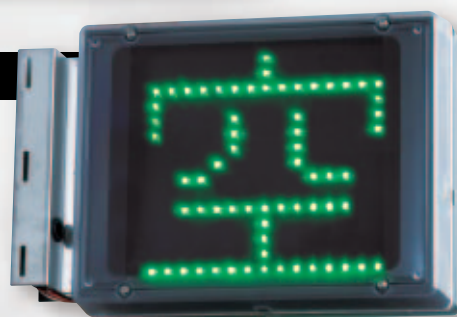

LEDMANKU

LEDMANKU-01-YOKO

LED満空灯ボックス

LED満空灯ステー

LEDMANKU 満空表示灯

昼夜を問わず明るく鮮明、ドライバーの視線をパッととらえるLED満空表示灯

- 取付仕様は横・縦・壁の3タイプをご用意。さまざまな駐車場に対応。
- 駐車状況に応じて、「満」と「空」を自動的に切り替えて表示。

満空表示灯

重量:約7kg

製品名 LEDMANKU-01-YOKO (両面仕様 横取付タイプ)

重量:約7kg

製品名 LEDMANKU-02-TATE (両面仕様 縦取付タイプ)

LED満空灯ステー (600mm看板用)

LED満空灯ボックス (900mm看板用)

重量:約2kg

製品名 LEDMANKU-03-SINGLE (片面仕様 壁取付タイプ)

仕様	
本体	満空ホルダー-SECC CF (六価クロムフリー材)
表示面	満空カバー-耐候性ポリカーボネイト
入力 / F	DC24V によるオープンコレクター
消費電流	300mA 以下
ヒューズ	125V / 1A
LED	15×15ドット (赤色LED) 15×15ドット (緑色LED)
表示内容	空車時「空」を緑表示 満車時「満」を赤表示

タイプ		
	取付仕様	注意事項
LEDMANKU-01-YOKO (両面仕様横取付タイプ)	φ80~φ140 丸ボール、及び角ボール	取付ボールの大きさ等、取り付け看板に応じた基礎、強度を十分に検討すること。
LEDMANKU-02-TATE (両面仕様縦取付タイプ)	当社標準品の角ボールのみ	
LEDMANKU-03-SINGLE (片面仕様壁取付タイプ)	壁、看板等	取り付け壁、下地材等の強度を十分に検討すること。
		LED満空灯ステー (600mm看板用)
		本体寸法 W512×D100×H280
		本体 スチール製
		取付部 100mm角対応
		LED満空灯ボックス (900mm看板用)
		本体寸法 W925×D120×H330
		本体 アルミフレーム
		看板スペース アルポリック板 W380×H300