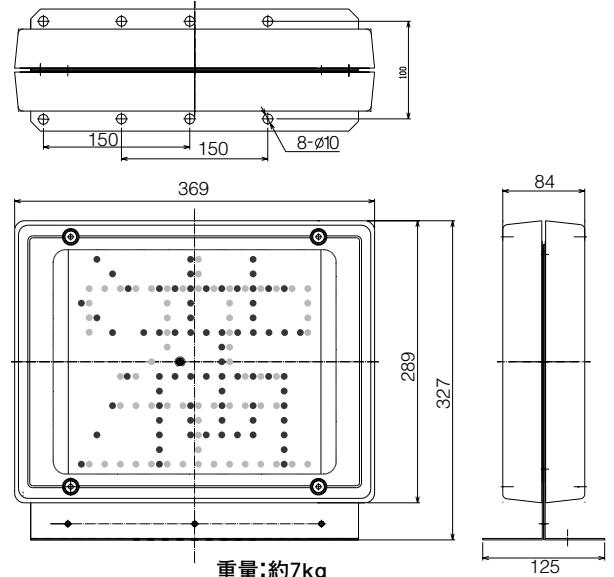

LEDMANKU

LEDMANKU-01-YOKO

LED満空灯ボックス

LED満空灯ステー

LEDMANKU 満空表示灯

昼夜を問わず明るく鮮明、ドライバーの視線をパッととらえるLED満空表示灯

- 取付仕様は横・縦・壁の3タイプをご用意。さまざまな駐車場に対応。
- 駐車状況に応じて、「満」と「空」を自動的に切り替えて表示。

満空表示灯

重量:約7kg

製品名 LEDMANKU-01-YOKO (両面仕様 横取付タイプ)

重量:約7kg

製品名 LEDMANKU-02-TATE (両面仕様 縦取付タイプ)

LED満空灯ステー (600mm看板用)

LED満空灯ボックス (900mm看板用)

重量:約2kg

製品名 LEDMANKU-03-SINGLE (片面仕様 壁取付タイプ)

仕様	
本体	満空ホルダー-SECC CF (六価クロムフリー材)
表示面	満空カバー-耐候性ポリカーボネイト
入力 / F	DC24V によるオープンコレクター
消費電流	300mA 以下
ヒューズ	125V / 1A
LED	15×15ドット (赤色LED) 15×15ドット (緑色LED)
表示内容	空車時「空」を緑表示 満車時「満」を赤表示

タイプ		
	取付仕様	注意事項
LEDMANKU-01-YOKO (両面仕様横取付タイプ)	φ80~φ140 丸ボール、及び角ボール	取付ボールの大きさ等、取り付け看板に応じた基礎、強度を十分に検討すること。
LEDMANKU-02-TATE (両面仕様縦取付タイプ)	当社標準品の角ボールのみ	
LEDMANKU-03-SINGLE (片面仕様壁取付タイプ)	壁、看板等	取り付け壁、下地材等の強度を十分に検討すること。
		LED満空灯ステー (600mm看板用)
		本体寸法 W512×D100×H280
		本体 スチール製
		取付部 100mm角対応
		LED満空灯ボックス (900mm看板用)
		本体寸法 W925×D120×H330
		本体 アルミフレーム
		看板スペース アルポリック板 W380×H300